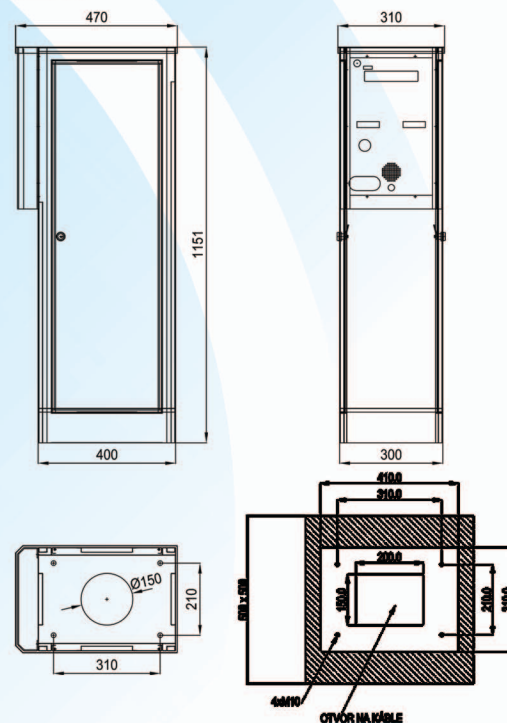

Multiterminál rady 300 je novým modelom zo série vjazdových terminálov s dvojítm vydávačom pre parkovacie systémy v ľubovoľnej kombinácii.

Slúžia na kontrolu vstupu do parkoviska. Vjazdový terminál môže podľa konfigurácie vydávať bezkontaktné karty, fanfold predseknuté papierové lístky, alebo lístky strihané z rolky.

ROZMERY

FUNKCIE A VLASTNOSTI

- logické rozmiestnenie ovládacích prvkov umožňuje jednoduché ovládanie terminálu
- podsvietený grafický displej vhodný aj pre exteriérové inštalácie (štandardne LCD displej)
- možnosť výdaja približne až 10 000 fanfold lístkov
- antivandal tlačidlo na výdaj karty a intercom
- možnosť VoIP komunikácie, zvukové hlášky, tvárová kamera,
- možnosť pripojenia kamier na rozpoznávanie EČV
- terminál riadený priemyselným MINI Pc
- pripojenie TCP/IP
- jednoduchá údržba a prístup do zariadenia
- vykurovacía a ventilačná jednotka
- povrchová úprava: zinkovanie, prášková farba RAL

TECHNICKÉ DÁTA

Napájanie	220V ± 10%, 110V ± 10%
Frekvencia	50Hz
Skriňa	pozinkovaný plech
Výkon (norm/max*)	86 / 450W
Pracovná teplota	-25°C/+55°C
Rozmery (VxSxH)	1151 x 310 x 470mm
Váha	43 kg (dvojítm)
Krytie	IP 44
Vlhkosť vzduchu	±0 % ... 95 %